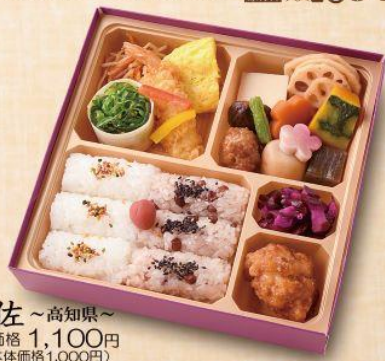

Save The Earth

できることから、少しずつ。エコ弁®

地球温暖化や海洋汚染の進行を止めるために、私たちに出来ること……。それは「脱石油系プラスチック化」だと考え、少しずつではありますが、お弁当パッケージ、フィルム、お手拭き、箸袋などを天然素材に切り替えています。未来の美しい地球のために。

197 松島 ~宮城県~
税込価格 1,595円
(本体価格1,450円)
炊き込みご飯の素も販売するみやび自慢のご飯四種と色々なお料理が楽しめます。
【特定原材料】並 **♻️** 【230×147×43mm】

198 陸奥 ~青森県~
(白飯・赤飯選択可能)
税込価格 1,485円
(本体価格1,350円)
煮物・焼物・揚物がバランス良く入り、甘味までついた、華のあるお弁当。
【特定原材料】並 **♻️** 【230×147×43mm】

203 宮津 ~京都府~
税込価格 1,375円
(本体価格1,250円) 【198×198×50mm】
宮津湾にある日本三景の天橋立見物をイメージし、ご飯をニッポンのソウルフード「おむすび」に。
【特定原材料】並 **♻️**

199 石狩 ~北海道~
税込価格 1,265円
(本体価格1,150円)
定番の幕の内弁当のご飯に、焼鮭を載せてみたら大人気！老若男女を問わず喜ばれます。
【特定原材料】並 **♻️** 【230×147×43mm】

200 土佐 ~高知県~
税込価格 1,100円
(本体価格1,000円)
海老天・唐揚・煮物といった人気メニューと、自慢の赤飯・白飯二色のご飯が入った、お得なお弁当。
【特定原材料】並 **♻️** 【190×190×43mm】