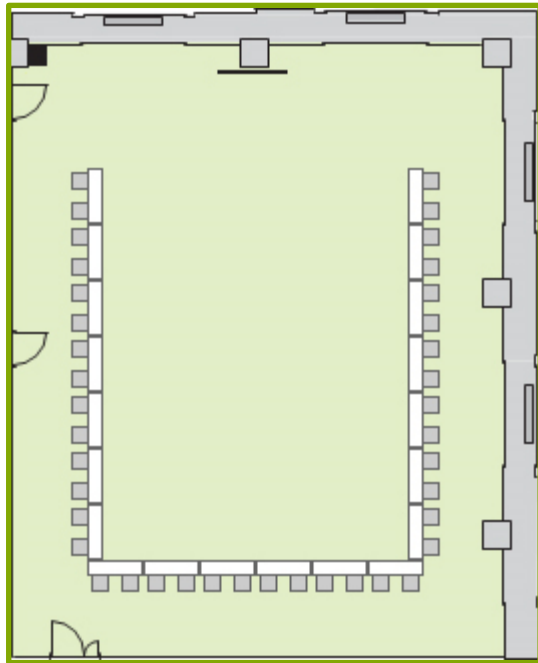

スクール形式

通常レイアウト

- ・テーブル (W1500) 2名掛け
- ・テーブル 66本

132名様

対策レイアウト例

- ・テーブル (W1500) 1名掛け
- ・テーブル 66本

66名様

レイアウトは一例です。ご用途・人数に応じて対応いたしますのでご相談ください。

島形式

通常レイアウト

- ・テーブル (W1500) 2名掛け
- ・T字 12島

72名様

対策レイアウト例

- ・テーブル (W1500) 1名掛け
- ・T字 9島

27名様

レイアウトは一例です。ご用途・人数に応じて対応いたしますのでご相談ください。

コの字形式

通常レイアウト

- ・テーブル (W1500) 2名掛け
- ・テーブル 20本

40名様

対策レイアウト例

- ・テーブル (W1500) 1名掛け
- ・テーブル 20本

20名様

レイアウトは一例です。ご用途・人数に応じて対応いたしますのでご相談ください。

口の字形式

通常レイアウト

- ・テーブル (W1500) 2名掛け
- ・テーブル 26本

52名様

対策レイアウト例

- ・テーブル (W1500) 1名掛け
- ・テーブル 26本

26名様

レイアウトは一例です。ご用途・人数に応じて対応いたしますのでご相談ください。