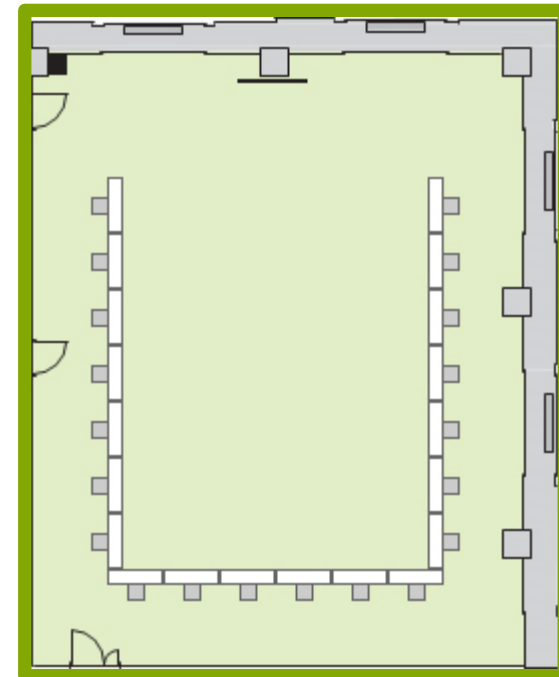

スクール形式

通常レイアウト

- ・テーブル (W1500) 2名掛け
- ・テーブル 66本

132名様

対策レイアウト例

- ・テーブル (W1500) 1名掛け
- ・テーブル 66本

66名様

レイアウトは一例です。ご用途・人数に応じて対応いたしますのでご相談ください。

島形式

通常レイアウト

- ・テーブル (W1500) 2名掛け
- ・T字 12島

72名様

対策レイアウト例

- ・テーブル (W1500) 1名掛け
- ・T字 9島

27名様

レイアウトは一例です。ご用途・人数に応じて対応いたしますのでご相談ください。

コの字形式

通常レイアウト

- ・テーブル (W1500) 2名掛け
- ・テーブル 20本

40名様

対策レイアウト例

- ・テーブル (W1500) 1名掛け
- ・テーブル 20本

20名様

レイアウトは一例です。ご用途・人数に応じて対応いたしますのでご相談ください。

口の字形式

通常レイアウト

- ・テーブル (W1500) 2名掛け
- ・テーブル 26本

52名様

対策レイアウト例

- ・テーブル (W1500) 1名掛け
- ・テーブル 26本

26名様

レイアウトは一例です。ご用途・人数に応じて対応いたしますのでご相談ください。