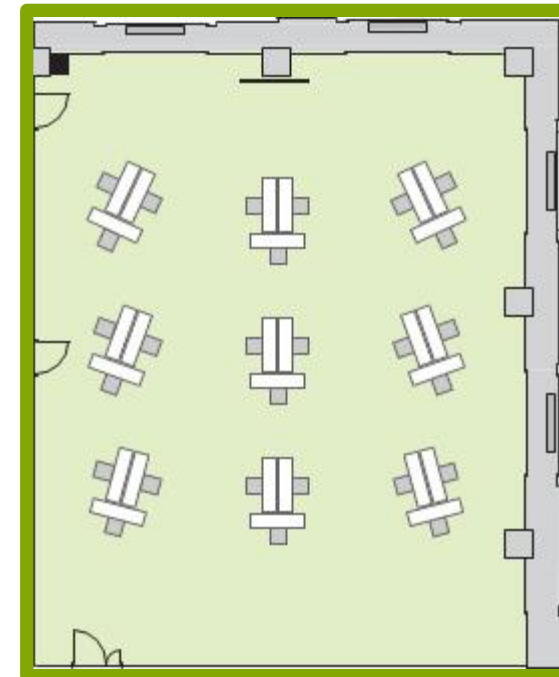

スクール形式

通常レイアウト

- ・テーブル (W1500) 2名掛け
- ・テーブル 66本

132名様

対策レイアウト例

- ・テーブル (W1500) 1名掛け
- ・テーブル 66本

66名様

レイアウトは一例です。ご用途・人数に応じて対応いたしますのでご相談ください。

島形式

通常レイアウト

- ・テーブル (W1500) 2名掛け
- ・T字 12島

72名様

対策レイアウト例

- ・テーブル (W1500) 1名掛け
- ・T字 9島

27名様

レイアウトは一例です。ご用途・人数に応じて対応いたしますのでご相談ください。

コの字形式

通常レイアウト

- ・テーブル (W1500) 2名掛け
- ・テーブル 20本

40名様

対策レイアウト例

- ・テーブル (W1500) 1名掛け
- ・テーブル 20本

20名様

レイアウトは一例です。ご用途・人数に応じて対応いたしますのでご相談ください。