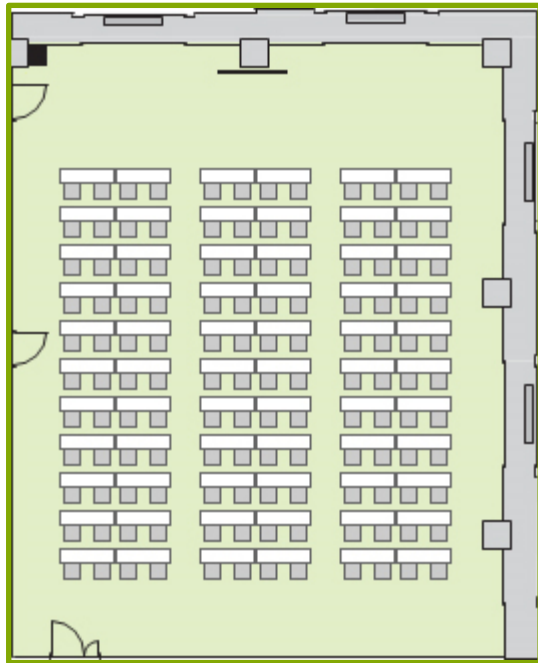

スクール形式

通常レイアウト

- ・テーブル (W1500) 2名掛け
- ・テーブル 66本

132名様

対策レイアウト例

- ・テーブル (W1500) 1名掛け
- ・テーブル 66本

66名様

レイアウトは一例です。ご用途・人数に応じて対応いたしますのでご相談ください。

島形式

通常レイアウト

- ・テーブル (W1500) 2名掛け
- ・T字 12島

72名様

対策レイアウト例

- ・テーブル (W1500) 1名掛け
- ・T字 9島

27名様

レイアウトは一例です。ご用途・人数に応じて対応いたしますのでご相談ください。

コの字形式

通常レイアウト

- ・テーブル (W1500) 2名掛け
- ・テーブル 20本

40名様

対策レイアウト例

- ・テーブル (W1500) 1名掛け
- ・テーブル 20本

20名様

レイアウトは一例です。ご用途・人数に応じて対応いたしますのでご相談ください。

口の字形式

通常レイアウト

- ・テーブル (W1500) 2名掛け
- ・テーブル 26本

52名様

対策レイアウト例

- ・テーブル (W1500) 1名掛け
- ・テーブル 26本

26名様

レイアウトは一例です。ご用途・人数に応じて対応いたしますのでご相談ください。