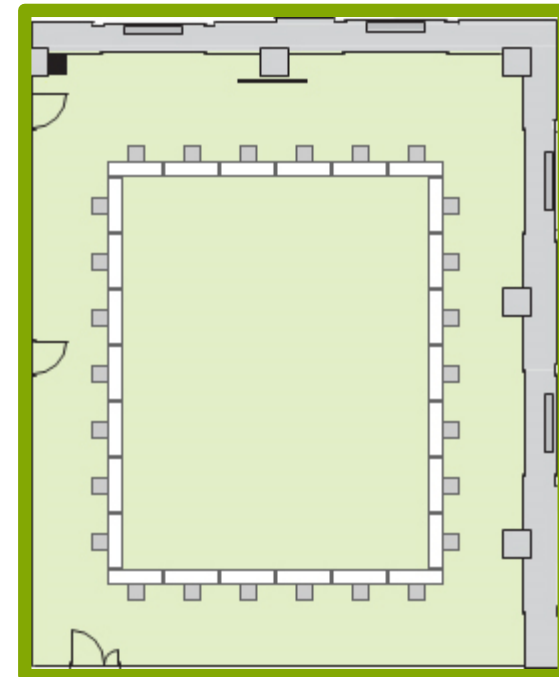

スクール形式

通常レイアウト

- ・テーブル (W1500) 2名掛け
- ・テーブル 66本

132名様

対策レイアウト例

- ・テーブル (W1500) 1名掛け
- ・テーブル 66本

66名様

レイアウトは一例です。ご用途・人数に応じて対応いたしますのでご相談ください。

口の字形式

通常レイアウト

- ・テーブル (W1500) 2名掛け
- ・テーブル 26本

52名様

対策レイアウト例

- ・テーブル (W1500) 1名掛け
- ・テーブル 26本

26名様

レイアウトは一例です。ご用途・人数に応じて対応いたしますのでご相談ください。