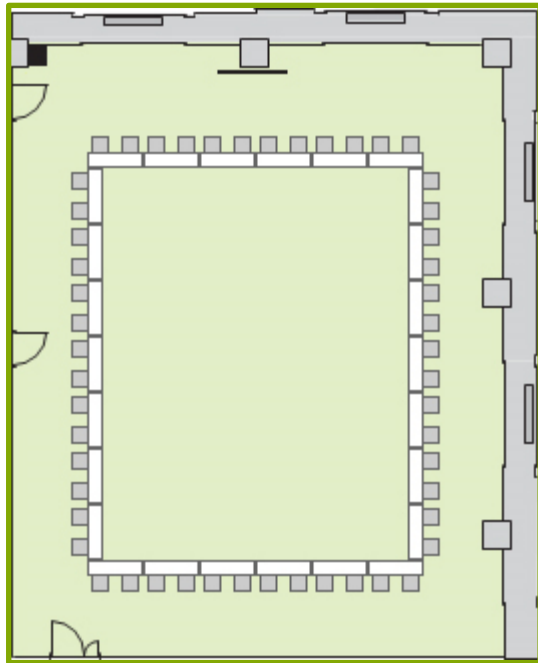

島形式

通常レイアウト

- ・テーブル (W1500) 2名掛け
- ・T字 12島

72名様

対策レイアウト例

- ・テーブル (W1500) 1名掛け
- ・T字 9島

27名様

レイアウトは一例です。ご用途・人数に応じて対応いたしますのでご相談ください。

コの字形式

通常レイアウト

- ・テーブル (W1500) 2名掛け
- ・テーブル 20本

40名様

対策レイアウト例

- ・テーブル (W1500) 1名掛け
- ・テーブル 20本

20名様

レイアウトは一例です。ご用途・人数に応じて対応いたしますのでご相談ください。

口の字形式

通常レイアウト

- ・テーブル (W1500) 2名掛け
- ・テーブル 26本

52名様

対策レイアウト例

- ・テーブル (W1500) 1名掛け
- ・テーブル 26本

26名様

レイアウトは一例です。ご用途・人数に応じて対応いたしますのでご相談ください。