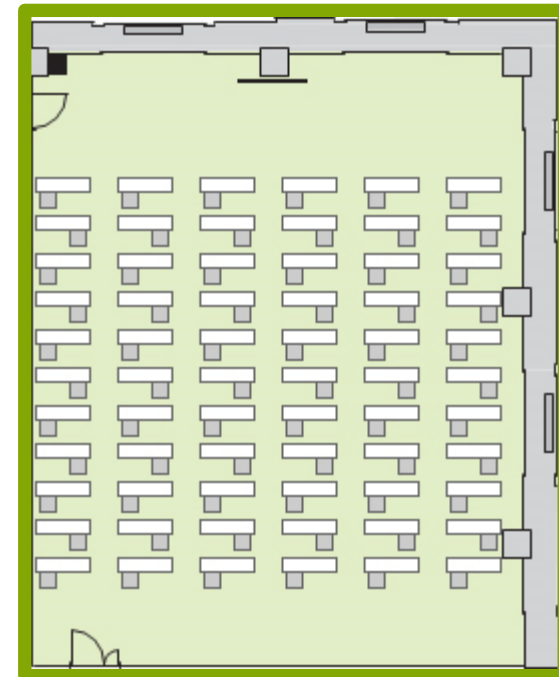

スクール形式

通常レイアウト

- ・テーブル (W1500) 2名掛け
- ・テーブル 66本

132名様

対策レイアウト例

- ・テーブル (W1500) 1名掛け
- ・テーブル 66本

66名様

レイアウトは一例です。ご用途・人数に応じて対応いたしますのでご相談ください。

島形式

通常レイアウト

- ・テーブル (W1500) 2名掛け
- ・T字 12島

72名様

対策レイアウト例

- ・テーブル (W1500) 1名掛け
- ・T字 9島

27名様

レイアウトは一例です。ご用途・人数に応じて対応いたしますのでご相談ください。

コの字形式

通常レイアウト

- ・テーブル (W1500) 2名掛け
- ・テーブル 20本

40名様

対策レイアウト例

- ・テーブル (W1500) 1名掛け
- ・テーブル 20本

20名様

レイアウトは一例です。ご用途・人数に応じて対応いたしますのでご相談ください。

口の字形式

通常レイアウト

- ・テーブル (W1500) 2名掛け
- ・テーブル 26本

52名様

対策レイアウト例

- ・テーブル (W1500) 1名掛け
- ・テーブル 26本

26名様

レイアウトは一例です。ご用途・人数に応じて対応いたしますのでご相談ください。