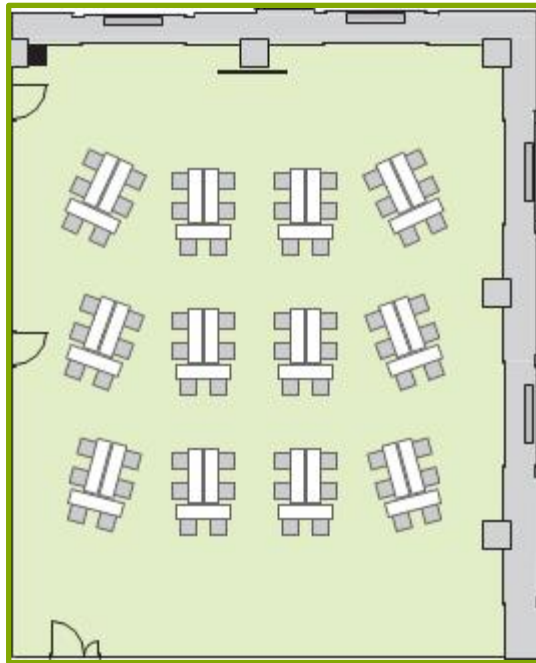

スクール形式

通常レイアウト

- ・テーブル (W1500) 2名掛け
- ・テーブル 66本

132名様

対策レイアウト例

- ・テーブル (W1500) 1名掛け
- ・テーブル 66本

66名様

レイアウトは一例です。ご用途・人数に応じて対応いたしますのでご相談ください。

島形式

通常レイアウト

- ・テーブル (W1500) 2名掛け
- ・T字 12島

72名様

対策レイアウト例

- ・テーブル (W1500) 1名掛け
- ・T字 9島

27名様

レイアウトは一例です。ご用途・人数に応じて対応いたしますのでご相談ください。

コの字形式

通常レイアウト

- ・テーブル (W1500) 2名掛け
- ・テーブル 20本

40名様

対策レイアウト例

- ・テーブル (W1500) 1名掛け
- ・テーブル 20本

20名様

レイアウトは一例です。ご用途・人数に応じて対応いたしますのでご相談ください。

口の字形式

通常レイアウト

- ・テーブル (W1500) 2名掛け
- ・テーブル 26本

52名様

対策レイアウト例

- ・テーブル (W1500) 1名掛け
- ・テーブル 26本

26名様

レイアウトは一例です。ご用途・人数に応じて対応いたしますのでご相談ください。